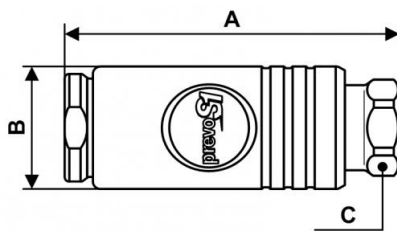

## Enchufe cilíndrico rosca hembra

Descripción
Referencia
<b>USI 111202</b>
<b>USI 111203</b>
<b>USI 111204</b>

## Dimensions

Referencia	A mm	B mm	C mm
<b>USI 111202</b>	99.5	37	26
<b>USI 111203</b>	102	37	26
<b>USI 111204</b>	108	37	30