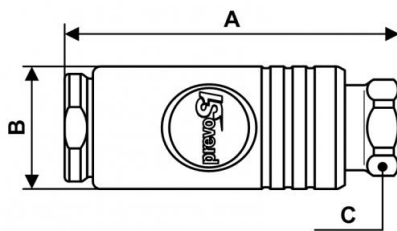

Enchufe cilíndrico rosca hembra

Descripción
Referencia
USI 111202
USI 111203
USI 111204

Dimensions

Referencia	A mm	B mm	C mm
USI 111202	99.5	37	26
USI 111203	102	37	26
USI 111204	108	37	30