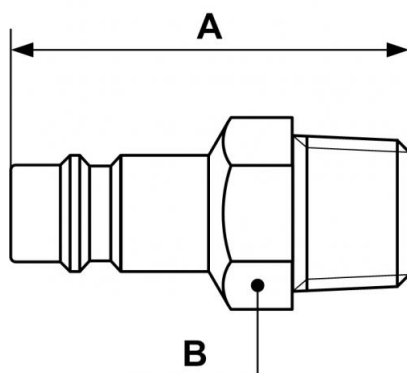

## Conector rosca macho cónico - INOX

Rosca macho BSPT

R 1/4

Paso

7,4 mm

Material

Acero inoxidable

### Descripción

Referencia

Rosca macho BSPT

**ERP 076151HE**

R 1/4

**ERP 076152HE**

R 3/8

### Dimensions

Referencia	A mm	B mm
<b>ERP 076151HE</b>	35.5	13
<b>ERP 076152HE</b>	41	17