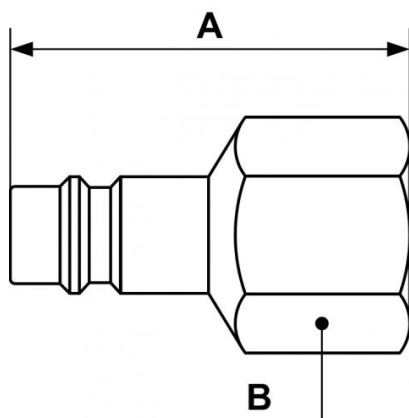

Conector rosca hembra cilíndrica - INOX

Rosca hembra BSPP

G 1/4

Paso

7,4 mm

Material

Acero inoxidable

Descripción

Referencia

Rosca hembra BSPP

ERP 076101HE

G 1/4

ERP 076102HE

G 3/8

Dimensions

Referencia	A mm	B mm
ERP 076101HE	40	15
ERP 076102HE	41	21