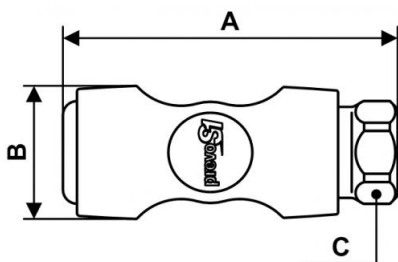

Enchufe cilíndrico rosca hembra

Descripción

Referencia

USI 081201

USI 081202

USI 081203

Dimensions

| Referencia | A mm | B mm | C mm |
|-------------------|------|------|------|
| USI 081201 | 82.4 | 33 | 23 |
| USI 081202 | 82.4 | 33 | 23 |
| USI 081203 | 91.4 | 33 | 23 |