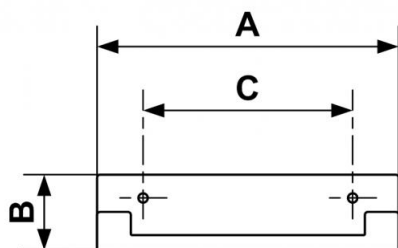

Fácilmente transportable

Equipado con

Enchufe y conector

Descripción

Referencia

PT K

Denominación

Scuadra fijación mural

Dimensions

Referencia	A mm	B mm	C mm
PT K	10.079	2.48	7.165