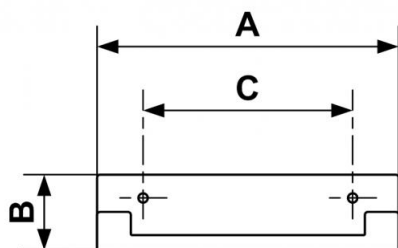

Escuadra fijación mural para portátil

Denominación

Scuadra fijación mural

Temperatura

+5°C a +50 °C

Material

Cuerpo : Aluminio Cubetas
policarbonato con
protección metálica

Ventaja

Fácilmente transportable

Equipado con

Enchufe y conector

Descripción

Referencia	Denominación
PT K	Scuadra fijación mural

Dimensions

Referencia	A mm	B mm	C mm
PT K	10.079	2.48	7.165