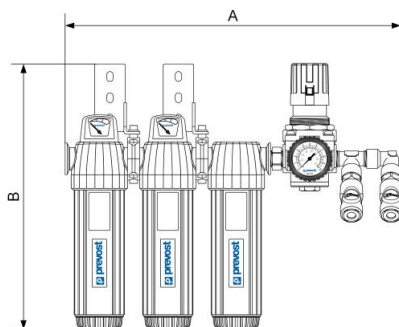

Conjunto de filtrado y regulador para pistolas de pintura

<p>Entrada rosca hembra</p> <p>BSPP</p> <p>G 1/2</p>	<p>Salida 2 enchufes</p> <p>ESI 07</p>	<p>Caudal (en m³/h à 7 bar)</p> <p>55</p>	<p>Presión de uso</p> <p>0 a 12 bar</p>
<p>Temperatura</p> <p>+5°C a +50°C</p>	<p>Material</p> <p>Aluminio</p>		

Descripción			
Referencia	Entrada rosca hembra BSPP	Salida 2 enchufes	Caudal (en m ³ /h à 7 bar)
MSCR 55ES	G 1/2	ESI 07	55

Dimensions

Referencia

MSCR 55ES