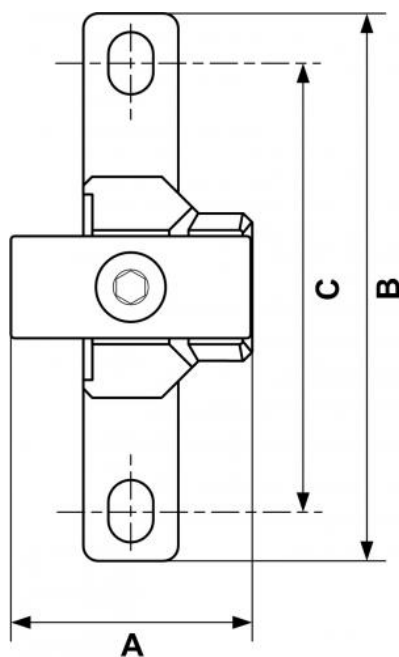

## ALTO 3 - Juego de conexión rápida y fijación mural

Descripción	
Referencia	Rosca hembra BSPP
<b>TC S3</b>	G 1/2
<b>TC S34</b>	G 3/4

### Dimensions

Referencia	A mm	B mm	C mm
<b>TC S3</b>	48	109	91
<b>TC S34</b>	75	109	91