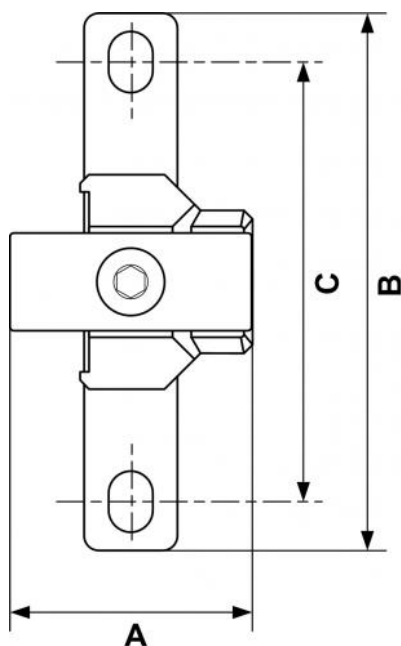

ALTO 2 - Juego de conexión rápida y fijación mural

Descripción	
Referencia	Rosca hembra BSPP
TC S2	G 3/8

Dimensions

Referencia	A mm	B mm	C mm
TC S2	39	89	70