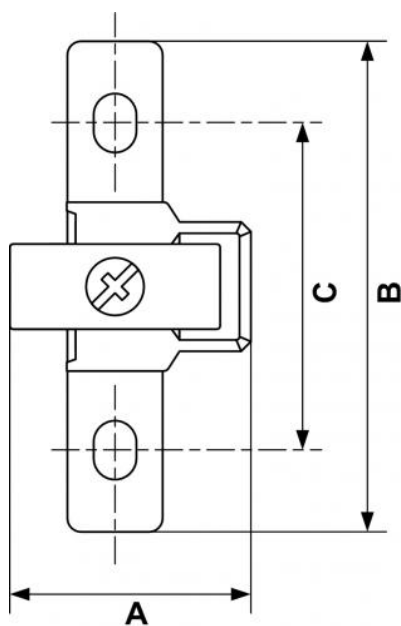

ALTO 1 - Juego de conexión rápida y fijación mural

Descripción	
Referencia	Rosca hembra BSPP
TC S1	G 1/4

Dimensions

Referencia	A mm	B mm	C mm
TC S1	36	73	51