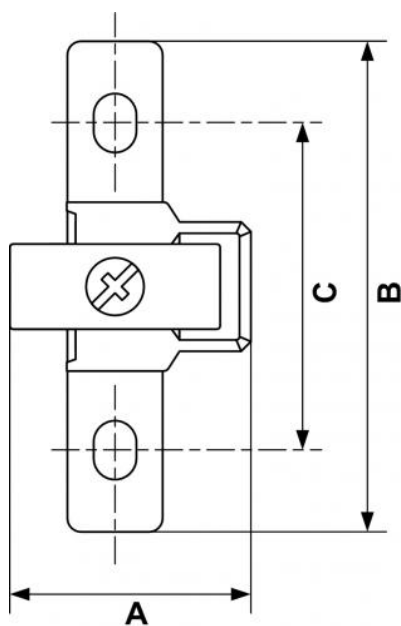

## ALTO 1 - Juego de conexión rápida y fijación mural

Descripción	
Referencia	Rosca hembra BSPP
<b>TC S1</b>	G 1/4

### Dimensions

Referencia	A mm	B mm	C mm
<b>TC S1</b>	36	73	51