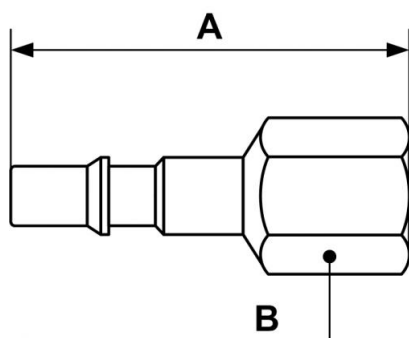

Conector rosca hembra cilíndrica

Rosca hembra BSPP

G 3/8

Paso

11 mm

Material

Acero inoxidable

Descripción

Referencia	Rosca hembra BSPP
CRP 116102	G 3/8
CRP 116103	G 1/2
CRP 116104	G 3/4

Dimensions

Referencia	A mm	B mm
CRP 116102	66	24
CRP 116103	66	27
CRP 116104	69	32