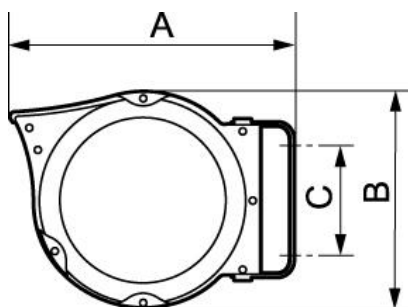

Enrollador de cable eléctrico con lámpara de mano 24 V

Longitud máx 14 m (+ 1,5 m en el exterior)	Sección 2 x 1 mm ²	Material (Cable eléctrico) caucho H05 RN-F	Peso (kg) 5
Temperatura -5° a + 40°C	Material Polipropileno aislante	Equipado con Soporte orientable	

Descripción				
Referencia	Longitud máx	Sección	Material (Cable eléctrico)	Peso (kg)
DEL BA24	14 m (+ 1,5 m en el exterior)	2 x 1 mm ²	caucho H05 RN-F	5

Dimensions

Referencia	A mm	B mm	C mm
DEL BA24	375	290	130