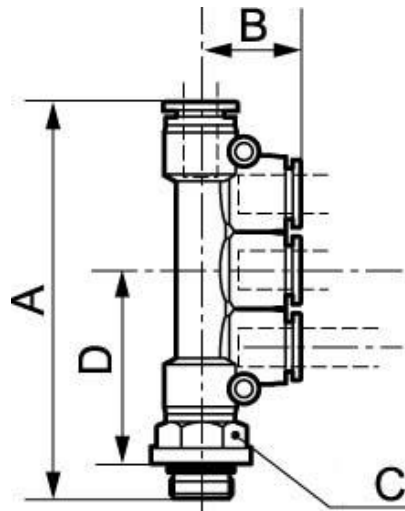

### Para tubo Ø ext. (mm)

4

## Descripción

| Referencia        | Rosca macho BSPP | Para tubo Ø ext. (mm) |
|-------------------|------------------|-----------------------|
| <b>RPN MG0400</b> | G 1/8            | 4                     |
| <b>RPN MG0401</b> | G 1/4            | 4                     |
| <b>RPN MG0500</b> | G 1/8            | 5                     |
| <b>RPN MG0501</b> | G 1/4            | 5                     |
| <b>RPN MG0502</b> | G 3/8            | 5                     |

| Referencia | Rosca macho BSPP | Para tubo Ø ext. (mm) |
|------------|------------------|-----------------------|
| RPN MG0503 | G 1/2            | 5                     |
| RPN MG0600 | G 1/8            | 6                     |
| RPN MG0601 | G 1/4            | 6                     |
| RPN MG0602 | G 3/8            | 6                     |
| RPN MG0603 | G 1/2            | 6                     |
| RPN MG0800 | G 1/8            | 8                     |
| RPN MG0801 | G 1/4            | 8                     |
| RPN MG0802 | G 3/8            | 8                     |
| RPN MG0803 | G 1/2            | 8                     |

### Dimensions

| Referencia | A mm | B mm | C mm | D mm |
|------------|------|------|------|------|
| RPN MG0400 | 66.7 | 19.5 | 12   | 31.5 |
| RPN MG0401 | 67.2 | 19.5 | 14   | 33.5 |
| RPN MG0500 | 66.7 | 19.5 | 14   | 31.5 |
| RPN MG0501 | 67.2 | 19.5 | 14   | 31.5 |
| RPN MG0502 | 68.7 | 19.5 | 17   | 31.5 |
| RPN MG0503 | 69.7 | 19.5 | 21   | 31.5 |
| RPN MG0600 | 66.7 | 19.5 | 14   | 31.5 |
| RPN MG0601 | 67.2 | 19.5 | 14   | 31.5 |
| RPN MG0602 | 68.7 | 19.5 | 17   | 31.5 |
| RPN MG0603 | 69.7 | 19.5 | 21   | 31.5 |
| RPN MG0800 | 67.2 | 24   | 17   | 42   |
| RPN MG0801 | 67.2 | 24   | 17   | 42   |
| RPN MG0802 | 68.7 | 24   | 17   | 42   |
| RPN MG0803 | 69.7 | 24   | 21   | 42   |