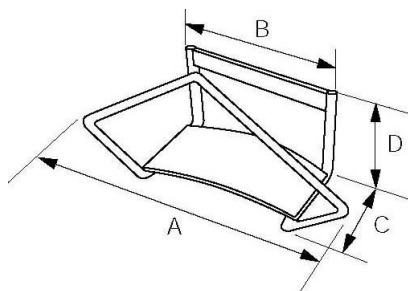

Soporte de tubo INOX 304

Descripción	
Referencia	Denominación
EHS 25	Soporte fijación mural Longitud : 25 m de tubo

Dimensions

Referencia	A mm	B mm	C mm	D mm
EHS 25	350	210	140	160