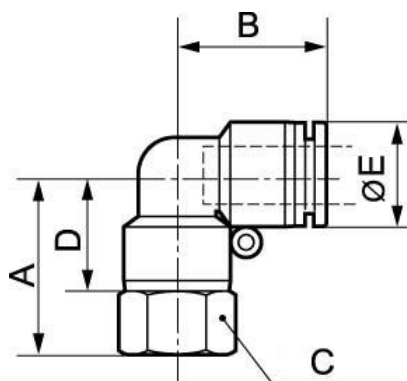

### Para tubo Ø ext. (mm)

4

## Descripción

Referencia	Rosca hembra métrica	Para tubo Ø ext. (mm)
<b>RPC FG04M5</b>	M5	4
<b>RPC FG05M5</b>	M5	5
<b>RPC FG06M5</b>	M5	6

### Dimensions

Referencia	A mm	B mm	C mm	D mm	E mm
<b>RPC FG04M5</b>	20.5	17.5	12	15.5	10
<b>RPC FG05M5</b>	23	20.5	12	18	12.8
<b>RPC FG06M5</b>	23	20.5	12	18	12.8