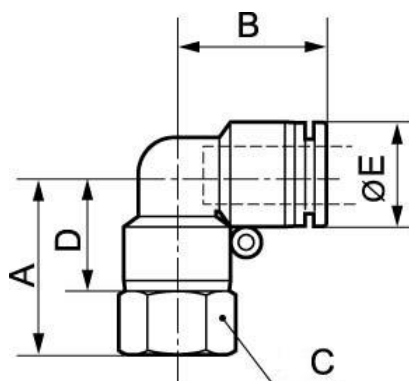

Codo 90° hembra orientable cilíndrica - RPC FG

Rosca hembra métrica

M5

Para tubo Ø ext. (mm)

4

Presión de uso

0 a 10 bar

Temperatura

0°C a + 60°C

Material

Polímero y latón níquelado

Descripción

Referencia	Rosca hembra métrica	Para tubo Ø ext. (mm)
RPC FG04M5	M5	4
RPC FG05M5	M5	5
RPC FG06M5	M5	6

Dimensions

Referencia	A mm	B mm	C mm	D mm	E mm
RPC FG04M5	20.5	17.5	12	15.5	10
RPC FG05M5	23	20.5	12	18	12.8
RPC FG06M5	23	20.5	12	18	12.8