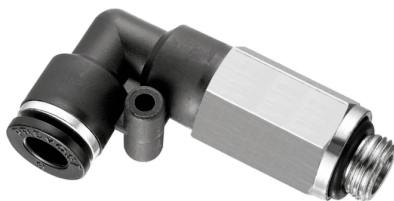

Codo 90° macho cilíndrico largo orientable - RPC LG

Rosca macho métrica

M5

Para tubo Ø ext. (mm)

4

Presión de uso

0 a 10 bar

Temperatura

0°C a + 60°C

Material

Polímero y latón niquelado

Descripción

| Referencia | Rosca macho métrica | Para tubo Ø ext. (mm) |
|-------------------|---------------------|-----------------------|
| RPC LG04M5 | M5 | 4 |
| RPC LG05M5 | M5 | 5 |
| RPC LG06M5 | M5 | 6 |