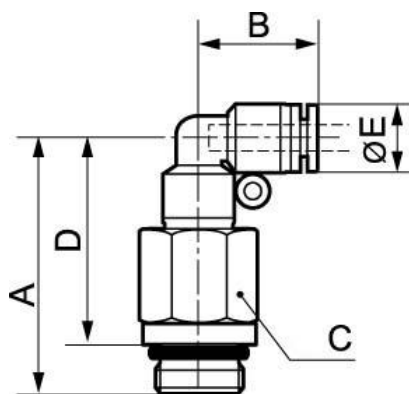

Codo 90° macho cilíndrico largo orientable - RPC LG

Rosca macho métrica

M5

Para tubo Ø ext. (mm)

4

Presión de uso

0 a 10 bar

Temperatura

0°C a + 60°C

Material

Polímero y latón niquelado

Descripción

| Referencia | Rosca macho métrica | Para tubo Ø ext. (mm) |
|-------------------|---------------------|-----------------------|
| RPC LG04M5 | M5 | 4 |
| RPC LG05M5 | M5 | 5 |
| RPC LG06M5 | M5 | 6 |

Dimensions

| Referencia | A mm | B mm | C mm | D mm | E mm |
|-------------------|------|------|------|------|------|
| RPC LG04M5 | 35.5 | 17.5 | 10 | 31.5 | 10 |
| RPC LG05M5 | 40.5 | 20.5 | 12 | 36.5 | 12.8 |
| RPC LG06M5 | 40.5 | 20.5 | 12 | 36.5 | 12.8 |