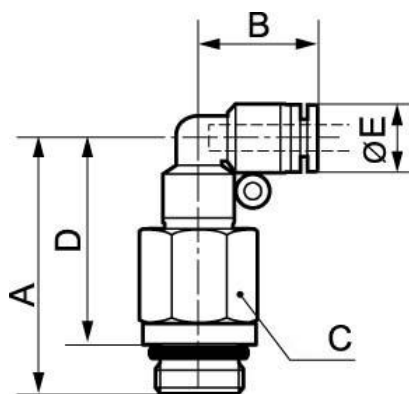

## Codo 90° macho cilíndrico largo orientable - RPC LG

### Para tubo Ø ext. (mm)

4

## Descripción

Referencia	Rosca macho métrica	Para tubo Ø ext. (mm)
<b>RPC LG04M5</b>	M5	4
<b>RPC LG05M5</b>	M5	5
<b>RPC LG06M5</b>	M5	6

### Dimensions

Referencia	A mm	B mm	C mm	D mm	E mm
<b>RPC LG04M5</b>	35.5	17.5	10	31.5	10
<b>RPC LG05M5</b>	40.5	20.5	12	36.5	12.8
<b>RPC LG06M5</b>	40.5	20.5	12	36.5	12.8