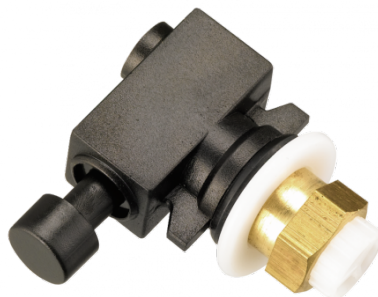

Purga manual con botón de drenaje para filtro y filtro-regulador

ALTO 1 - 2 - 3 - 4

Descripción	
Referencia	Denominación
TP F45	Para filtro : G 1/8 - G 1/4 - G 3/8 - G 1/2 - G 3/4 - G 1