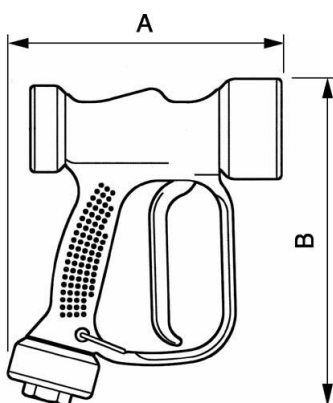

Pistola con enchufe para tubo

Descripción		
Referencia	Composición	Para tubo Ø int. (mm)
PL JET15	- 1 Pistola de lavado PL JET - 1 Enchufe de obturación ELS - 1 Conector rosca macho ELP - 2 Abrazaderas de fijación de tubo	15

Dimensions

Referencia	A mm	B mm
PL JET15	162	216