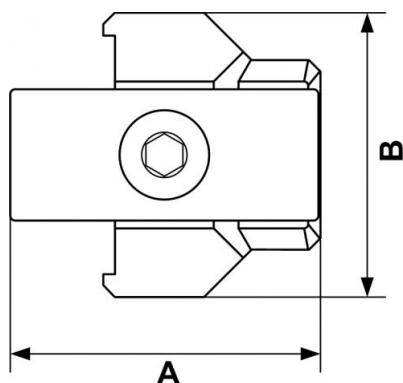

ALTO 4 - Juego de conexiones rápidas en línea

Descripción	
Referencia	Denominación
TC P4	1 adaptator roscado G 3/4
TC P5	1 adaptor roscado G 1

Dimensions

Referencia	A mm	B mm
TC P4	48	45
TC P5	48	45