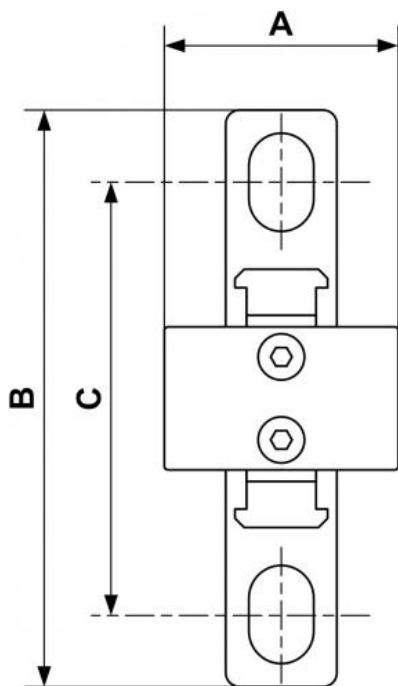

ALTO 4 - Juego de ensamblaje y de fijación mural G 3/4 - G 1

Descripción	
Referencia	Denominación
TA S45	1 juego TA S45 para 2 modulos 2 juegos TA S45 para 3 modulos

Dimensions

Referencia	A mm	B mm	C mm
TA S45	2.008	4.921	3.819