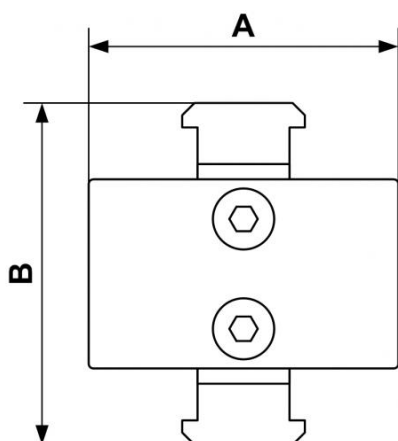

ALTO 4 - Juego de ensamblaje G 3/4 - G1

| Descripción | |
|---------------|--|
| Referencia | Denominación |
| TA M45 | 1 juego TA M45 para 2 modulos 2 juegos TA M45 para 3 modulos |

Dimensions

| Referencia | A mm | B mm |
|---------------|-------|-------|
| TA M45 | 1.969 | 2.165 |