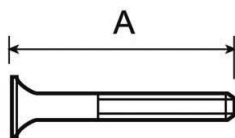

Tornillo de estrella Ø 6 mm

Descripción	
Referencia	Longitud máx (mm)
TVB 660	60
TVB 690	90

Dimensions

Referencia	A mm
TVB 660	2.362
TVB 690	3.543