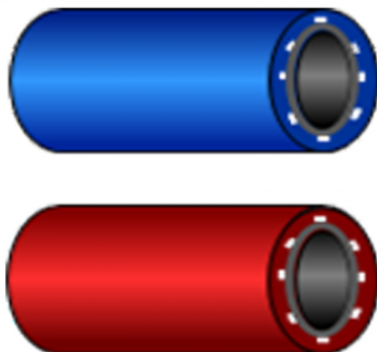

Tubo autoblocante LOCKFLEX NBR/PVC - En rollo

Descripción					
Referencia	Ø int./ext. (mm)	Rollo (m)	Radio de curvatura (mm)	Presión máx de uso (bar)	Color
LOCKFLEX 10BL	10 x 17,5	20	75	10	Azul
LOCKFLEX 10RG	10 x 17,5	20	75	10	Rojo
LOCKFLEX 13BL	13 x 20,4	20	125	10	Azul
LOCKFLEX 13RG	13 x 20,4	20	125	10	Rojo