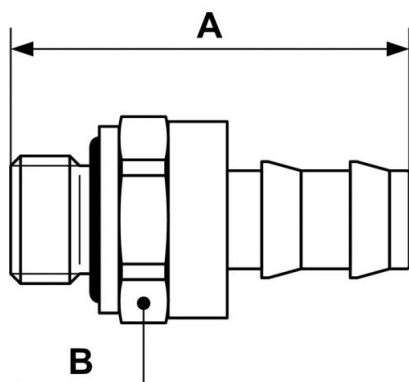

### Para tubo Ø int. (mm)

10

## Descripción

Referencia	Rosca macho BSPP	Para tubo Ø int. (mm)	Color del anillo
<b>AF 15110CN</b>	G 1/4	10	amarillo
<b>AF 15113CN</b>	G 1/4	13	amarillo

### Dimensions

Referencia	A mm	B mm
<b>AF 15110CN</b>	40.5	19
<b>AF 15113CN</b>	47	19