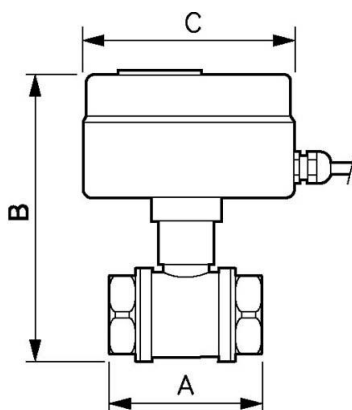

## Descripción

Referencia	Denominación	Rosca hembra BSPP
<b>VPS 34</b>	Válvula programable	(1) G 1
<b>VPS 60</b>	Válvula programable	(2) G 2

### Dimensions

Referencia	A mm	B mm	C mm
<b>VPS 34</b>	82	195	134
<b>VPS 60</b>	130	243	155