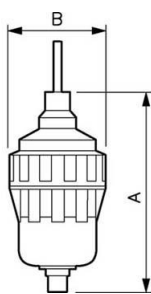

## ALTO 1 - Purga automática con flotador

Descripción	
Referencia	Denominación
<b>TD F1</b>	Para filtro : G 1/8 y G 1/4

### Dimensions

Referencia	A mm	B mm
<b>TD F1</b>	5.945	2.008