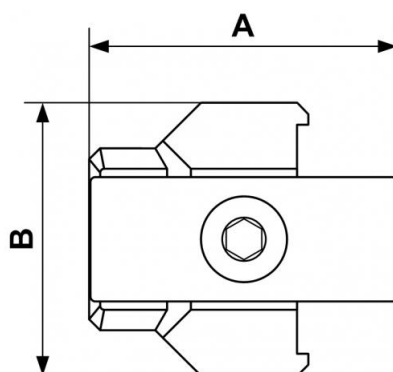

ALTO 2 - Juego de conexiones rápidas en línea

Descripción	
Referencia	Rosca hembra BSPP
TC P2	G 3/8

Dimensions

Referencia	A mm	B mm
TC P2	39	33