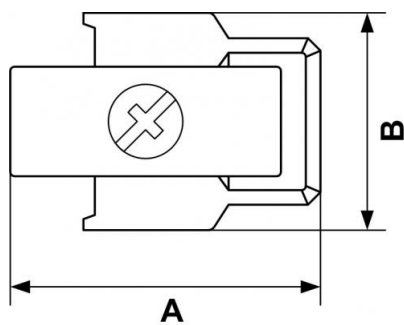

ALTO 1 - Juego de conexiones rápidas en línea

Descripción	
Referencia	Rosca hembra BSPP
TC P1	G 1/4

Dimensions

Referencia	A mm	B mm
TC P1	36	26