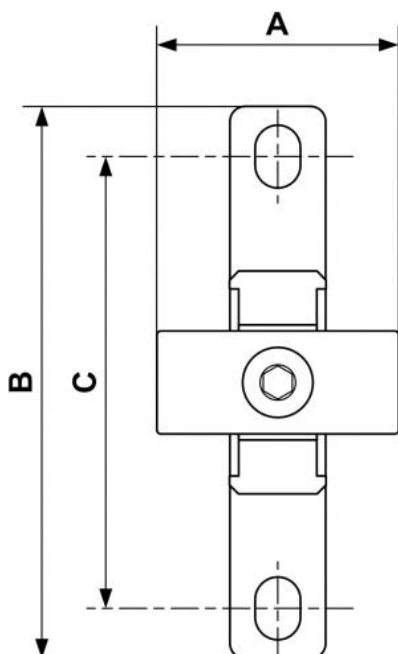

ALTO 3 - Juego de ensamblaje y de fijación mural

Descripción	
Referencia	Denominación
TA S3	- 1 juego TA S3 para 2 modulos G 1/2 - 2 juegos TA S3 para 3 modulos G 1/2

Dimensions

Referencia	A mm	B mm	C mm
TA S3	1.89	4.291	3.543