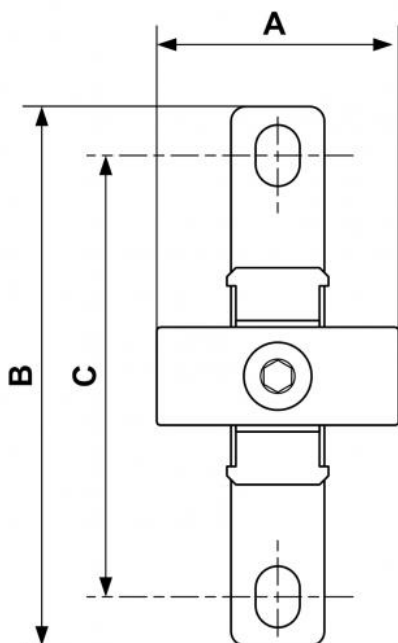

## ALTO 2 - Juego de ensamblaje y de fijación mural

Descripción	
Referencia	Denominación
TA S2	- 1 juego TA S2 para 2 modulos G 3/8 - 2 juegos TA S2 para 3 modulos G 3/8

### Dimensions

Referencia	A mm	B mm	C mm
<b>TA S2</b>	1.535	3.504	2.756