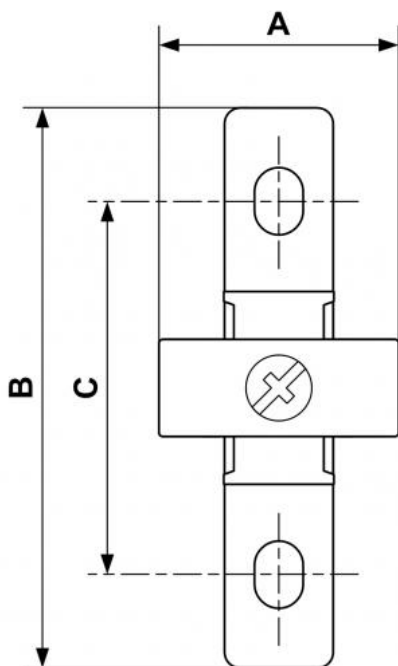

ALTO 1 - Juego de ensamblaje y de fijación mural

Descripción	
Referencia	Denominación
TA S1	- 1 juego TA S1 para 2 modulos G 1/4 - 2 juegos TA S1 para 3 modulos G 1/4

Dimensions

Referencia	A mm	B mm	C mm
TA S1	1.26	2.874	2.008