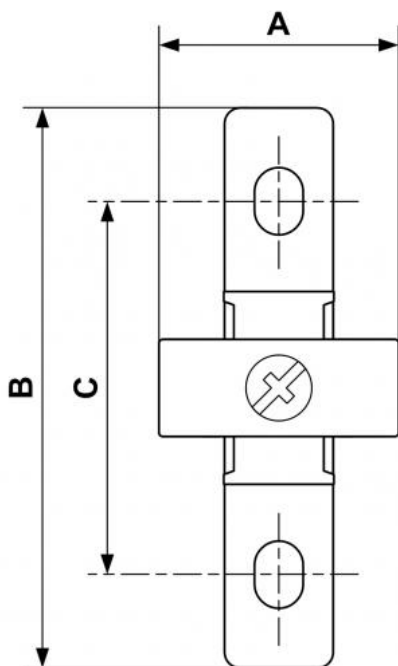

ALTO 1 - Juego de ensamblaje y de fijación mural

| Descripción | |
|--------------|--|
| Referencia | Denominación |
| TA S1 | - 1 juego TA S1 para 2 modulos G 1/4 - 2 juegos TA S1 para 3 modulos G 1/4 |

Dimensions

| Referencia | A mm | B mm | C mm |
|--------------|------|-------|-------|
| TA S1 | 1.26 | 2.874 | 2.008 |