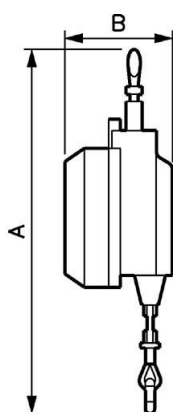

Serie DP : Capacidad de 4 kg a 25 kg

<u>Longitud máx (cable (m))</u> 2	<u>Carga Mín (kg)</u> 4	<u>Carga Máx. (kg)</u> 7	<u>Peso (kg)</u> 4,94
<u>Temperatura</u> +5°C a +60°C	<u>Material</u> Cuerpo : Aluminio Cable : acero inoxidable	<u>Aplicaciones</u> Puesto de montaje, ensamble y empaquetado	

Descripción				
Referencia	Longitud máx (cable (m))	Carga Mín (kg)	Carga Máx. (kg)	Peso (kg)
BAL 4070DP	2	4	7	4,94
BAL 70100DP	2	7	10	5,3

Referencia	Longitud máx (cable (m))	Carga Mín (kg)	Carga Máx. (kg)	Peso (kg)
BAL 100140DP	2	10	14	5,67
BAL 140180DP	2	14	18	6,26
BAL 180220DP	2	18	22	5,89
BAL 220250DP	2	22	25	6,53

Dimensions

Referencia	A mm	B mm
BAL 4070DP	551	140
BAL 70100DP	551	140
BAL 100140DP	551	140
BAL 140180DP	551	140
BAL 180220DP	551	140
BAL 220250DP	551	140