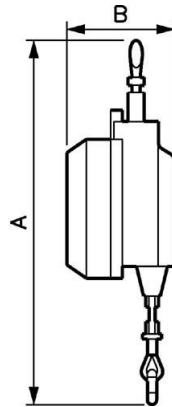

Serie DP : Capacidad de 4 kg a 25 kg

<u>Longitud máx (cable (m))</u> 2	<u>Carga Mín (kg)</u> 4	<u>Carga Máx. (kg)</u> 7	<u>Peso (kg)</u> 4,94
<u>Temperatura</u> +5°C a +60°C	<u>Material</u> Cuerpo : Aluminio Cable : acero inoxidable	<u>Aplicaciones</u> Puesto de montaje, ensamble y empaquetado	

Descripción				
Referencia	Longitud máx (cable (m))	Carga Mín (kg)	Carga Máx. (kg)	Peso (kg)
BAL 4070DP	2	4	7	4,94
BAL 70100DP	2	7	10	5,3

Referencia	Longitud máx (cable (m))	Carga Mín (kg)	Carga Máx. (kg)	Peso (kg)
BAL 100140DP	2	10	14	5,67
BAL 140180DP	2	14	18	6,26
BAL 180220DP	2	18	22	5,89
BAL 220250DP	2	22	25	6,53

Dimensions

Referencia	A mm	B mm
BAL 4070DP	551	140
BAL 70100DP	551	140
BAL 100140DP	551	140
BAL 140180DP	551	140
BAL 180220DP	551	140
BAL 220250DP	551	140