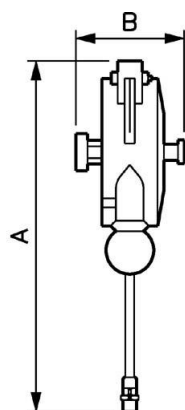

Serie E: Alimentación directa por tubo: capacidad de 0,4 kg a 2,5 kg

<u>Longitud máx (cable (m))</u> 1,4	<u>Carga Mín (kg)</u> 0,4	<u>Carga Máx. (kg)</u> 0,8	<u>Peso (kg)</u> 1,12
<u>Temperatura</u> +5°C a +60°C	<u>Material</u> Cuerpo : Aluminio Cable : acero inoxidable	<u>Aplicaciones</u> Puesto de montaje, ensamblaje y empaquetado	

Descripción				
Referencia	Longitud máx (cable (m))	Carga Mín (kg)	Carga Máx. (kg)	Peso (kg)
BAL 0408E	1,4	0,4	0,8	1,12
BAL 0715E	1,4	0,75	1,5	1,13
BAL 1225E	1,4	1,2	2,5	1,26

Dimensions

Referencia	A mm	B mm
BAL 0408E	298	104
BAL 0715E	298	104
BAL 1225E	298	104