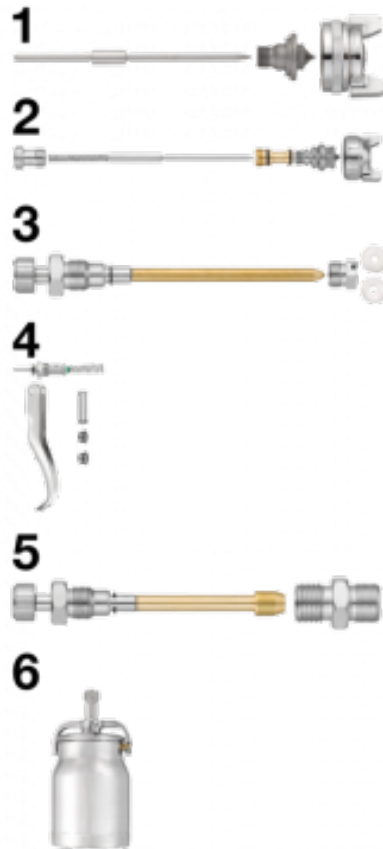

Piezas sueltas para pistola de pintura CAR S03

Descripción	
Referencia	Denominación
CAR S03B15	(1) Boquilla Ø 1,5 mm
CAR S03B20	(1) Boquilla Ø 2,0 mm
CAR S03B25	(1) Boquilla Ø 2,5 mm
CAR S03K1	(2) Kit boquilla completa Ø 2 mm + reglaje completo del caudal de pintura por moleta
CAR S03K3	(3) Kit de reglaje de la forma del chorro

Referencia	Denominación
CAR S03K4	(4) Kit gatillo + mecanismo completo
CAR S03K5	(5) Kit de caudal de aire + tuerca para enchufe de aire