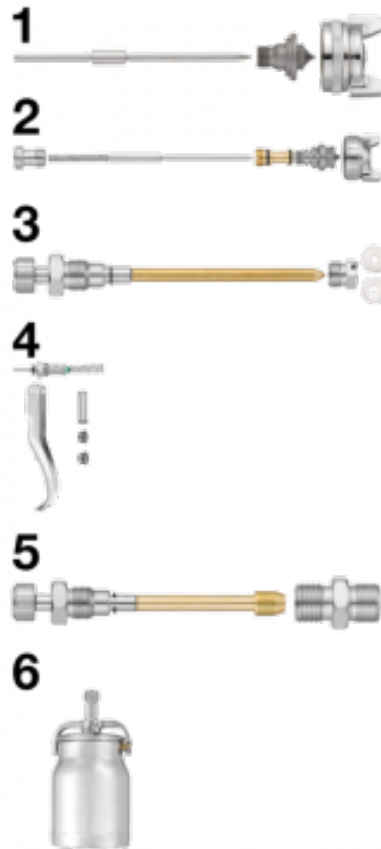

Piezas sueltas para pistola de pintura CAR S03

Descripción	
Referencia	Denominación
CAR S03B15	(1) Boquilla Ø 1,5 mm
CAR S03B20	(1) Boquilla Ø 2,0 mm
CAR S03B25	(1) Boquilla Ø 2,5 mm
CAR S03K1	(2) Kit boquilla completa Ø 2 mm + reglaje completo del caudal de pintura por moleta
CAR S03K3	(3) Kit de reglaje de la forma del chorro

Referencia	Denominación
CAR S03K4	(4) Kit gatillo + mecanismo completo
CAR S03K5	(5) Kit de caudal de aire + tuerca para enchufe de aire