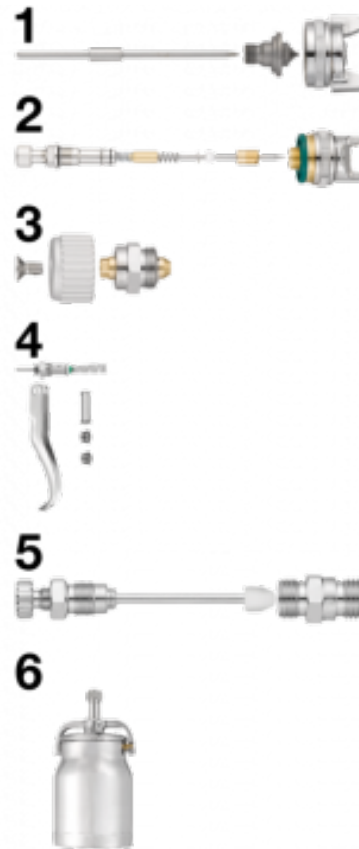

Piezas sueltas para pistola de pintura CAR S03HVLP

Descripción	
Referencia	Denominación
CAR S03B10HVLP	(1) Boquilla 1 mm
CAR S03B17HVLP	(1) Boquilla 1,7 mm
CAR S03B20HVLP	(1) Boquilla 2 mm
CAR S03B23HVLP	(1) Boquilla 2,3 mm
CAR S03HVLPK1	(2) Kit boquilla completa 1,7 mm + reglaje completo del caudal de pintura por moleta

Referencia	Denominación
CAR S03HVLPK3	(3) Kit de reglaje de la forma del chorro
CAR S03HVLPK4	(4) Kit gatillo + mecanismo completo
CAR S03HVLPK5	(5) Kit de caudal de aire + tuerca para enchufe de aire
CAR S03HVLPK2	(6) Kit completo para copa