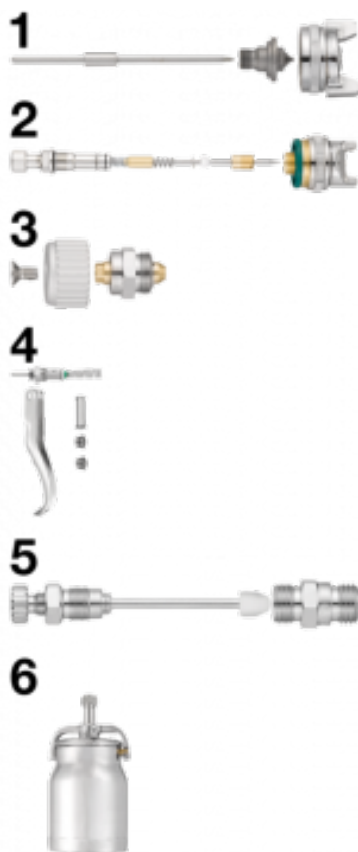

Piezas sueltas para pistola de pintura CAR S03HVLP

Descripción	
Referencia	Denominación
CAR S03B10HVLP	(1) Boquilla 1 mm
CAR S03B17HVLP	(1) Boquilla 1,7 mm
CAR S03B20HVLP	(1) Boquilla 2 mm
CAR S03B23HVLP	(1) Boquilla 2,3 mm
CAR S03HVLPK1	(2) Kit boquilla completa 1,7 mm + reglaje completo del caudal de pintura por moleta

Referencia	Denominación
CAR S03HVLPK3	(3) Kit de reglaje de la forma del chorro
CAR S03HVLPK4	(4) Kit gatillo + mecanismo completo
CAR S03HVLPK5	(5) Kit de caudal de aire + tuerca para enchufe de aire
CAR S03HVLPK2	(6) Kit completo para copa