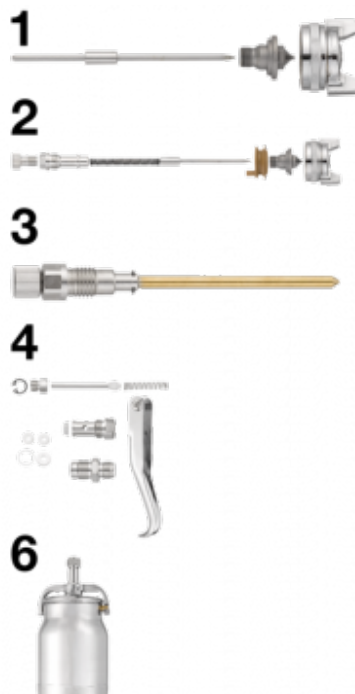

## Piezas sueltas para pistola de pintura CAR S02

Descripción	
Referencia	Denominación
CAR S02B10	(1) Boquilla Ø 1,0 mm
CAR S02B16	(1) Boquilla Ø 1,6 mm
CAR S02B18	(1) Boquilla Ø 1,8 mm
CAR S02B20	(1) Boquilla Ø 2 mm
CAR S02K1	(2) Kit boquilla completa Ø 1,6 mm + reglaje completo del caudal de pintura por moleta
CAR S02K3	(3) Kit de reglaje de la forma del chorro
CAR S02K4	(4) Kit de caudal de aire + tuerca para enchufe de aire
CAR S02K2	(6) Kit completo copa