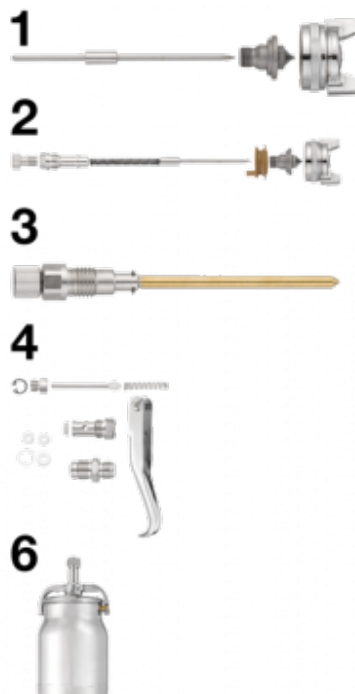

Piezas sueltas para pistola de pintura CAR S02

Descripción	
Referencia	Denominación
CAR S02B10	(1) Boquilla Ø 1,0 mm
CAR S02B16	(1) Boquilla Ø 1,6 mm
CAR S02B18	(1) Boquilla Ø 1,8 mm
CAR S02B20	(1) Boquilla Ø 2 mm
CAR S02K1	(2) Kit boquilla completa Ø 1,6 mm + reglaje completo del caudal de pintura por moleta
CAR S02K3	(3) Kit de reglaje de la forma del chorro
CAR S02K4	(4) Kit de caudal de aire + tuerca para enchufe de aire
CAR S02K2	(6) Kit completo copa