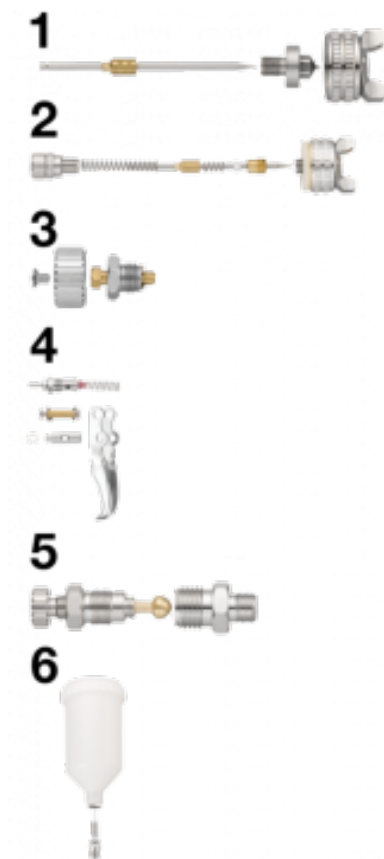

## Piezas sueltas para pistola de pintura CAR G05

Descripción	
Referencia	Denominación
CAR G05B05	(1) Boquilla Ø 0,5 mm
CAR G05B08	(1) Boquilla Ø 0,8 mm
CAR G05B10	(1) Boquilla Ø 1,0 mm
CAR G05K1	(2) Kit boquilla completa 0,8 mm + reglaje completo del caudal de pintura por moleta
CAR G05K3	(3) Kit de reglaje de la forma del chorro

Referencia	Denominación
<b>CAR G05K4</b>	(4) Kit gatillo + mecanismo completo
<b>CAR G05K5</b>	(5) Kit de caudal de aire + tuerca para enchufe de aire
<b>CAR G05K2</b>	(6) Kit completo copa