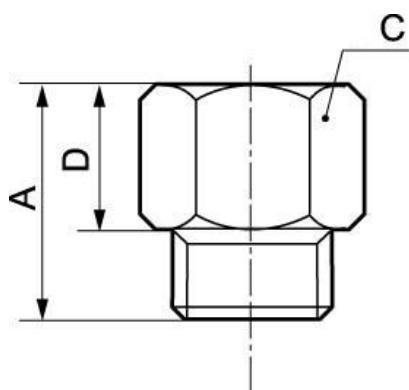

### Rosca hembra BSPP

G 1/8

## Descripción

Referencia	Rosca hembra	Rosca hembra BSPP
<b>A6 M518</b>	M5	G 1/8
<b>A6 1814</b>	G 1/8	G 1/4
<b>A6 1838</b>	G 1/8	G 3/8
<b>A6 1438</b>	G 1/4	G 3/8
<b>A6 1412</b>	G 1/4	G 1/2
<b>A6 3812</b>	G 3/8	G 1/2

### Dimensions

Referencia	A mm	C mm	D mm
<b>A6 M518</b>	13.5	14	10.5
<b>A6 1814</b>	21.5	17	15.5
<b>A6 1838</b>	23.5	22	15.5
<b>A6 1438</b>	25.5	22	16.5
<b>A6 1412</b>	28.5	24	19.5
<b>A6 3812</b>	29.5	24	18.5