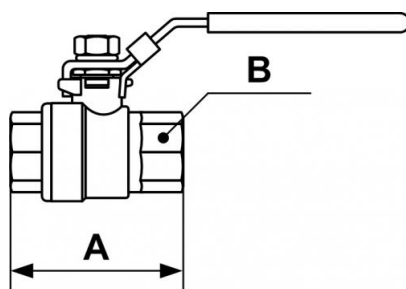

Válvulas INOX con candado cilíndrica de descompresión

Descripción	
Referencia	Rosca hembra BSPP
VICA 13	G 1/4
VICA 17	G 3/8
VICA 21	G 1/2
VICA 27	G 3/4
VICA 34	G 1

Dimensions

Referencia	A mm	B mm
VICA 13	55	22
VICA 17	55	24
VICA 21	65	26
VICA 27	76	33
VICA 34	89	40