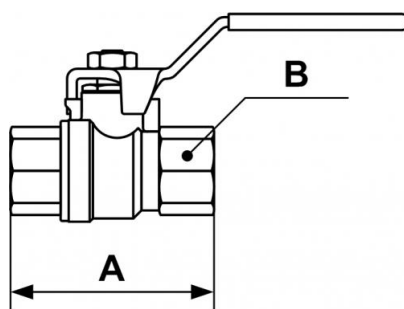

## Válvulas de descompresión rosca cilíndrica hembra / hembra PN

40

| Descripción |                   |
|-------------|-------------------|
| Referencia  | Rosca hembra BSPP |
| VDA 13      | G 1/4             |
| VDA 17      | G 3/8             |
| VDA 21      | G 1/2             |
| VDA 27      | G 3/4             |
| VDA 34      | G 1               |

### Dimensions

| Referencia | A mm | B mm |
|------------|------|------|
| VDA 13     | 45   | 20   |
| VDA 17     | 45   | 20   |
| VDA 21     | 59   | 25   |
| VDA 27     | 64   | 31   |
| VDA 34     | 81   | 40   |