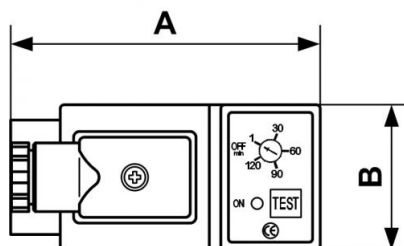

## Mini purga temporizada para cuba de filtro

<b>Denominación</b> -	<b>Rosca hembra BSPP</b> G 1/8	<b>Duración de apertura</b> 2 sec	<b>Tensión de alimentación</b> 220 V - 50/60Hz
<b>Funcionamiento</b> Control de apertura por prueba manual	<b>Frecuencia de apertura</b> 1 a 120 min	<b>Presión de uso</b> 0 a 16 bar	<b>Paso</b> 4,5 mm
<b>Temperatura</b> +2°C a +55°C	<b>Frecuencia de apertura</b> 0,5 - 45 min	<b>Duración de apertura</b> 0,5 - 10 sec	<b>Tensión de alimentación</b> 24 - 220 V 50/60 HZ

### Descripción

Referencia	Denominación	Rosca hembra BSPP	Duración de apertura	Tensión de alimentación	Funcionamiento	Frecuencia de apertura
TEMP MN220V	-	G 1/8	2 sec	220 V - 50/60Hz	Control de apertura por prueba manual	1 a 120 min

## Dimensions

Referencia	A mm	B mm
<b>TEMP MN220V</b>	82	38