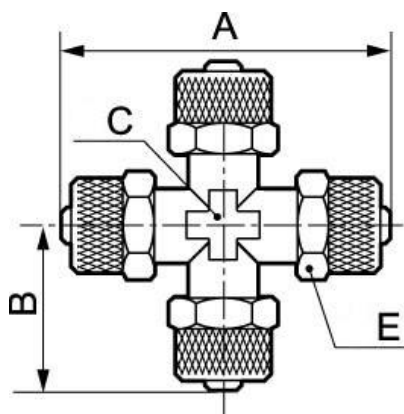

Cruz igual - RB12

Para tubo Ø (mm)

6 x 4

Presión máx de uso

15 bar

Temperatura

-20°C a +80°C

Material

Latón niquelado

Descripción

Referencia	Para tubo Ø (mm)
RB12 6	6 x 4
RB12 8	8 x 6
RB12 10	10 x 8

Dimensions

Referencia	A mm	B mm	C mm	E mm
RB12 6	45	22.5	8	12
RB12 8	45	22.5	10	14
RB12 10	51	25.5	11	16