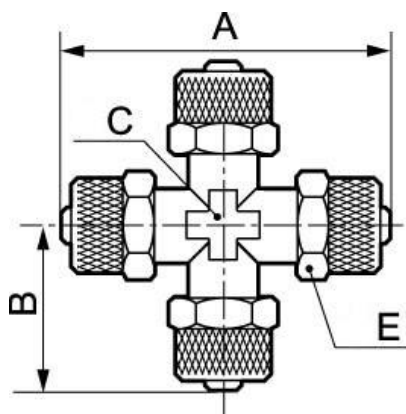

## Cruz igual - RB12

Para tubo Ø (mm)

6 x 4

Presión máx de uso

15 bar

Temperatura

-20°C a +80°C

Material

### Descripción

Referencia	Para tubo Ø (mm)
<b>RB12 6</b>	6 x 4
<b>RB12 8</b>	8 x 6
<b>RB12 10</b>	10 x 8

### Dimensions

Referencia	A mm	B mm	C mm	E mm
<b>RB12 6</b>	45	22.5	8	12
<b>RB12 8</b>	45	22.5	10	14
<b>RB12 10</b>	51	25.5	11	16