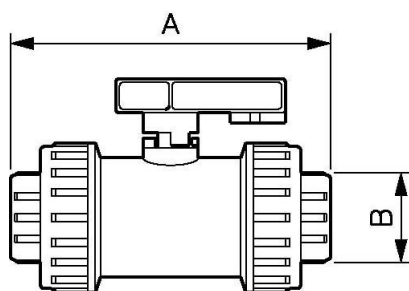

PVR VFF - Válvula de manguito esférica roscada PVC

Descripción

| Referencia | Para tubo Ø ext. (mm) |
|------------|-----------------------|
| PVR VFF20 | 20 |
| PVR VFF25 | 25 |
| PVR VFF32 | 32 |
| PVR VFF40 | 40 |
| PVR VFF50 | 50 |
| PVR VFF63 | 63 |

Dimensions

| Referencia | A mm | B mm |
|------------------|------|------|
| PVR VFF20 | 80 | 73 |
| PVR VFF25 | 91 | 84 |
| PVR VFF32 | 102 | 96 |
| PVR VFF40 | 120 | 115 |
| PVR VFF50 | 144 | 135 |
| PVR VFF63 | 172 | 160 |