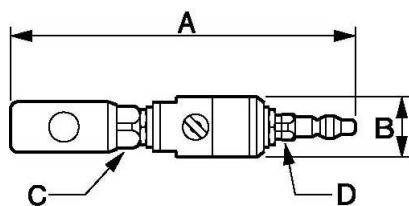

Conjunto Lub'Air para enchufes montado con diferentes perfiles

Descripción		
Referencia	Perfil	Conector
LUBAIR 6000	ISO 6150 B	IRC 06
LUBAIR 8000	ISO 6150 B	IRC 08
LUBAIR 14F	-	Lubricador de línea

Dimensions

Referencia	A mm	B mm	C mm	D mm
LUBAIR 6000	151	33	23	14
LUBAIR 8000	183	33	25	17
LUBAIR 14F	68	33	19	0