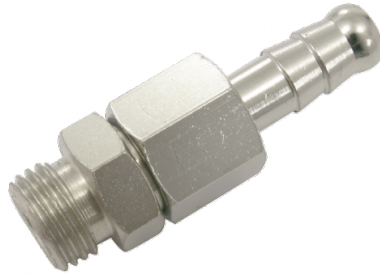

## Unión rosca macho orientable - JFO

### Rosca macho BSPP

G 1/4

### Para tubo Ø int. (mm)

6