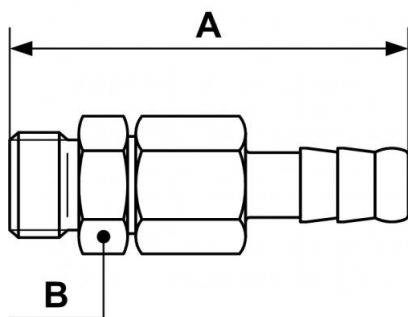

### Para tubo Ø int. (mm)

6

### Tecnología

Paso libre

## Descripción

Referencia	Rosca macho BSPP	Para tubo Ø int. (mm)
<b>JFO 1406</b>	G 1/4	6
<b>JFO 1407</b>	G 1/4	7
<b>JFO 1408</b>	G 1/4	8
<b>JFO 1409</b>	G 1/4	9
<b>JFO 1410</b>	G 1/4	10

### Dimensions

Referencia	A mm	B mm
JFO 1406	45	15
JFO 1407	45	15
JFO 1408	49	15
JFO 1409	49	15
JFO 1410	52	15