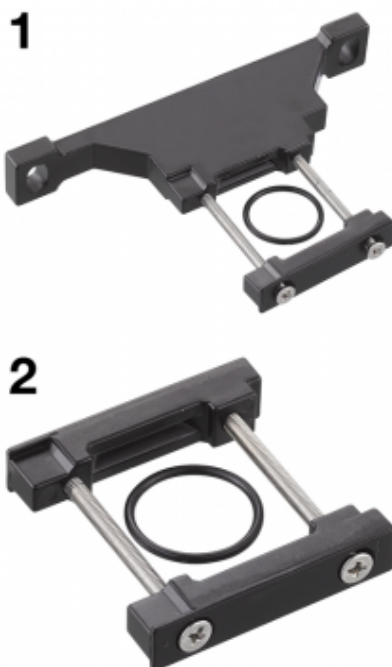

Juegos de montaje para combinación de unidades G 3/8 y G 1/2

Descripción	
Referencia	Denominación
ATU AS2	(1) Con fijación mural
ATU AM2	(2) Sin fijación mural