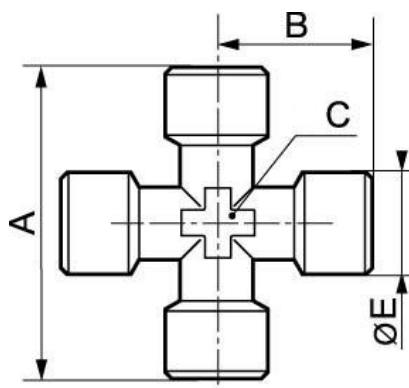

### Rosca hembra BSPP

G 1/8

## Descripción

Referencia	Rosca hembra BSPP
<b>A14 18</b>	G 1/8
<b>A14 14</b>	G 1/4
<b>A14 38</b>	G 3/8
<b>A14 12</b>	G 1/2

### Dimensions

Referencia	A mm	B mm	C mm	E mm
<b>A14 18</b>	42	21	10	13
<b>A14 14</b>	51	25.5	13	17
<b>A14 38</b>	56	28	17	21
<b>A14 12</b>	67	33.5	21	26.5