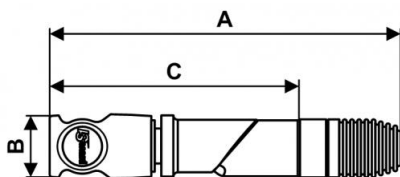

## Enchufe orientable rosca hembra

<p><b><u>Rosca hembra BSPP</u></b> G 1/4</p>	<p><b><u>Tecnología</u></b> Seguridad anti latigazo "one push"</p>	<p><b><u>Presión de uso</u></b> 2 a 12 bar</p>	<p><b><u>Caudal a 6 bar</u></b> 833 l/min (<math>\Delta P = 0,6</math> bar)</p>
<p><b><u>Paso</u></b> 6 mm</p>	<p><b><u>Temperatura</u></b> -15°C a +70°C</p>	<p><b><u>Material</u></b> Cuerpo compuesto</p>	<p><b><u>Ventaja</u></b> Anti-rayaduras Antiestático</p>

Descripción	
Referencia	Rosca hembra BSPP
<b>CSI 061101SW</b>	G 1/4
<b>CSI 061102SW</b>	G 3/8

### Dimensions

Referencia	A mm	B mm	C mm
<b>CSI 061101SW</b>	158	27	112
<b>CSI 061102SW</b>	158	27	112