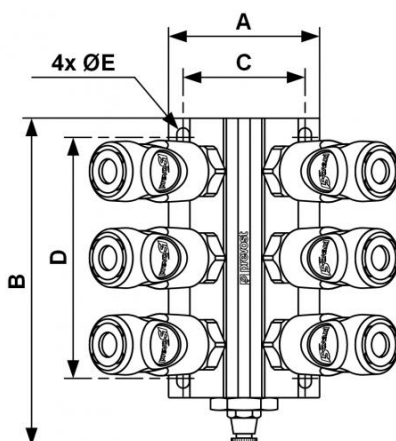

Aplique mural múltiple rosca hembra - Enchufes y purga - Perfil ISO 6150 B - Paso 6 mm

Entrada rosca hembra

BSPB

G 3/4

Material

Aluminio

Salida de aire

4 x ISI 06

Presión de uso

0 a 16 bar

Temperatura

- 20°C a + 80°C

Descripción

Referencia	Entrada rosca hembra BSPB	Salida de aire
MF 104S4IS	G 3/4	4 x ISI 06
MF 104S6IS	G 3/4	6 x ISI 06
MF 104S8IS	G 3/4	8 x ISI 06
MF 104S10IS	G 3/4	10 x ISI 06

Dimensions

Referencia	A mm	B mm	C mm	D mm	E mm
MF 104S4IS	78	135	63	80	6.5
MF 104S6IS	78	180	63	125	6.5
MF 104S8IS	78	225	63	170	6.5
MF 104S10IS	78	270	63	215	6.5