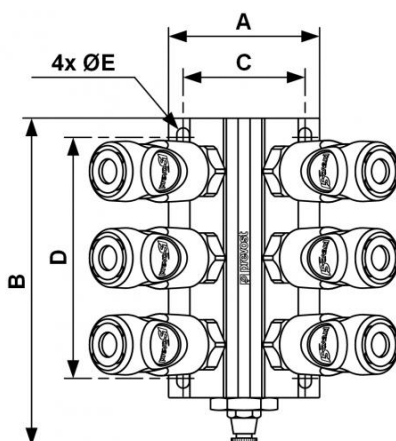

Aplique mural múltiple rosca hembra - Enchufes y purga - Perfil European - Paso 7,4 mm

Entrada rosca hembra

BSPP

G 3/4

Material

Aluminio

Salida de aire

4 x ESI 07

Presión de uso

0 a 16 bar

Temperatura

- 20°C a + 80°C

Descripción

Referencia	Entrada rosca hembra BSPP	Salida de aire
MF 104S4ES	G 3/4	4 x ESI 07
MF 104S6ES	G 3/4	6 x ESI 07
MF 104S8ES	G 3/4	8 x ESI 07
MF 104S10ES	G 3/4	10 x ESI 07

Dimensions

Referencia	A mm	B mm	C mm	D mm	E mm
MF 104S4ES	78	135	63	80	6.5
MF 104S6ES	78	180	63	125	6.5
MF 104S8ES	78	225	63	170	6.5
MF 104S10ES	78	215	63	215	6.5