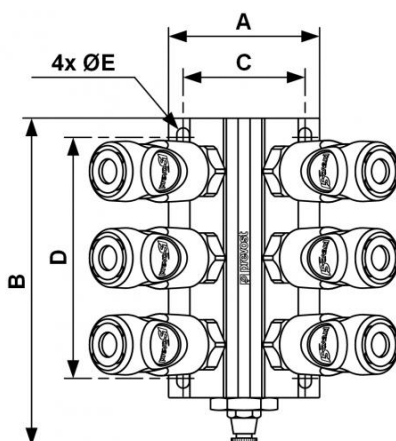

Aplique mural múltiple rosca hembra - Enchufes y purga - Perfil European - Paso 7,4 mm

Entrada rosca hembra

BSPP

G 3/4

Salida de aire

4 x ESI 07

Presión de uso

0 a 16 bar

Temperatura

- 20°C a + 80°C

Material

Aluminio

Descripción

Referencia	Entrada rosca hembra BSPP	Salida de aire
MF 104S4ES	G 3/4	4 x ESI 07
MF 104S6ES	G 3/4	6 x ESI 07
MF 104S8ES	G 3/4	8 x ESI 07
MF 104S10ES	G 3/4	10 x ESI 07

Dimensions

Referencia	A mm	B mm	C mm	D mm	E mm
MF 104S4ES	78	135	63	80	6.5
MF 104S6ES	78	180	63	125	6.5
MF 104S8ES	78	225	63	170	6.5
MF 104S10ES	78	215	63	215	6.5