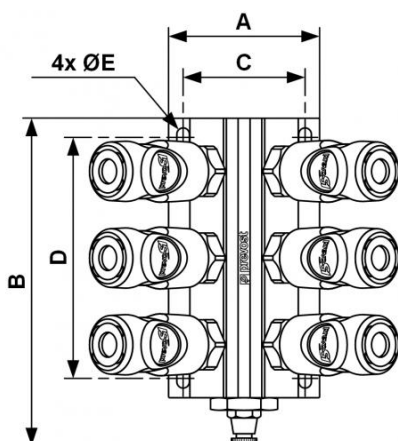

Aplique mural múltiple rosca hembra - Enchufes y purga - Perfil ISO 6150 C - Paso 6 mm

Entrada rosca hembra

BSPP

G 3/4

Material

Aluminio

Salida de aire

4 x CSI 06

Presión de uso

0 a 16 bar

Temperatura

- 20°C a + 80°C

Descripción

Referencia	Entrada rosca hembra BSPP	Salida de aire
MF 104S4CS	G 3/4	4 x CSI 06

Dimensions

Referencia	A mm	B mm	C mm	D mm	E mm
MF 104S4CS	78	135	63	80	6.5